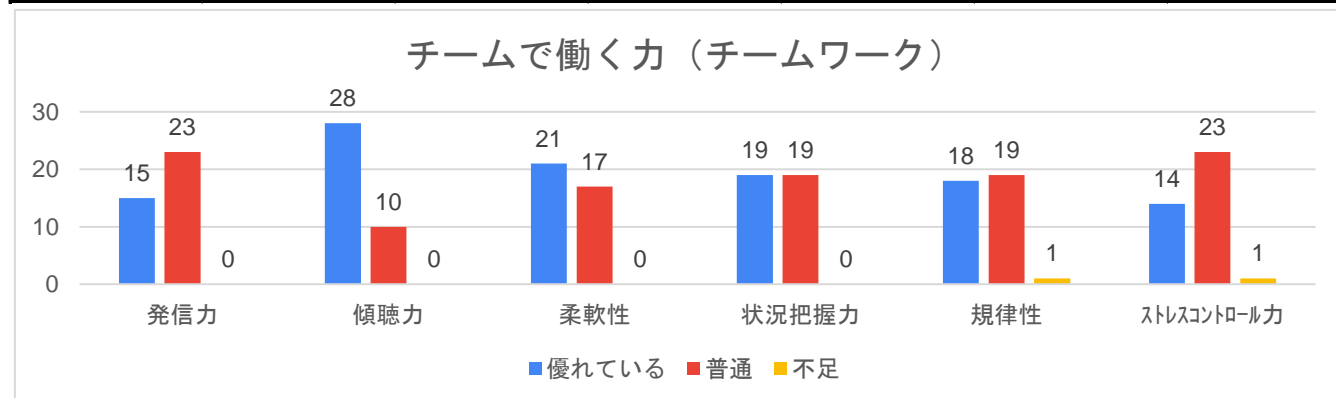

2023年度 卒業生の就職等、進路先の意見聴取調査

2023/10/25 現在

★考え抜く力（シンキング）

	課題発見力	計画力	想像力
優れている	17	13	15
普通	21	24	21
不足	0	1	2

★チームで働く力（チームワーク）

	発信力	傾聴力	柔軟性	状況把握力	規律性	ストレスコントロール力
優れている	15	28	21	19	18	14
普通	23	10	17	19	19	23
不足	0	0	0	0	1	1

★前に踏み出す力（アクション）

	主体性	働きかけ力	実行力
優れている	15	10	15
普通	20	28	23
不足	3	0	0