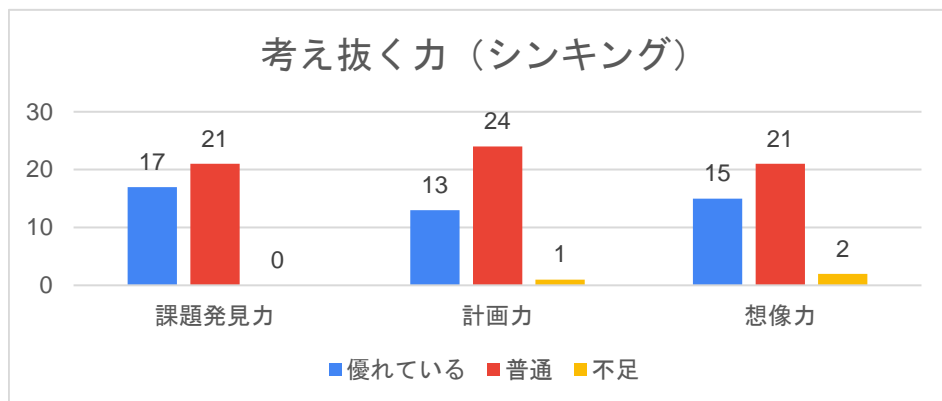

2023年度 卒業生の就職等、進路先の意見聴取調査

2023/10/25 現在

★考え抜く力（シンキング）

	課題発見力	計画力	想像力
優れている	17	13	15
普通	21	24	21
不足	0	1	2

★チームで働く力（チームワーク）

	発信力	傾聴力	柔軟性	状況把握力	規律性	ストレスコントロール力
優れている	15	28	21	19	18	14
普通	23	10	17	19	19	23
不足	0	0	0	0	1	1

★前に踏み出す力（アクション）

	主体性	働きかけ力	実行力
優れている	15	10	15
普通	20	28	23
不足	3	0	0