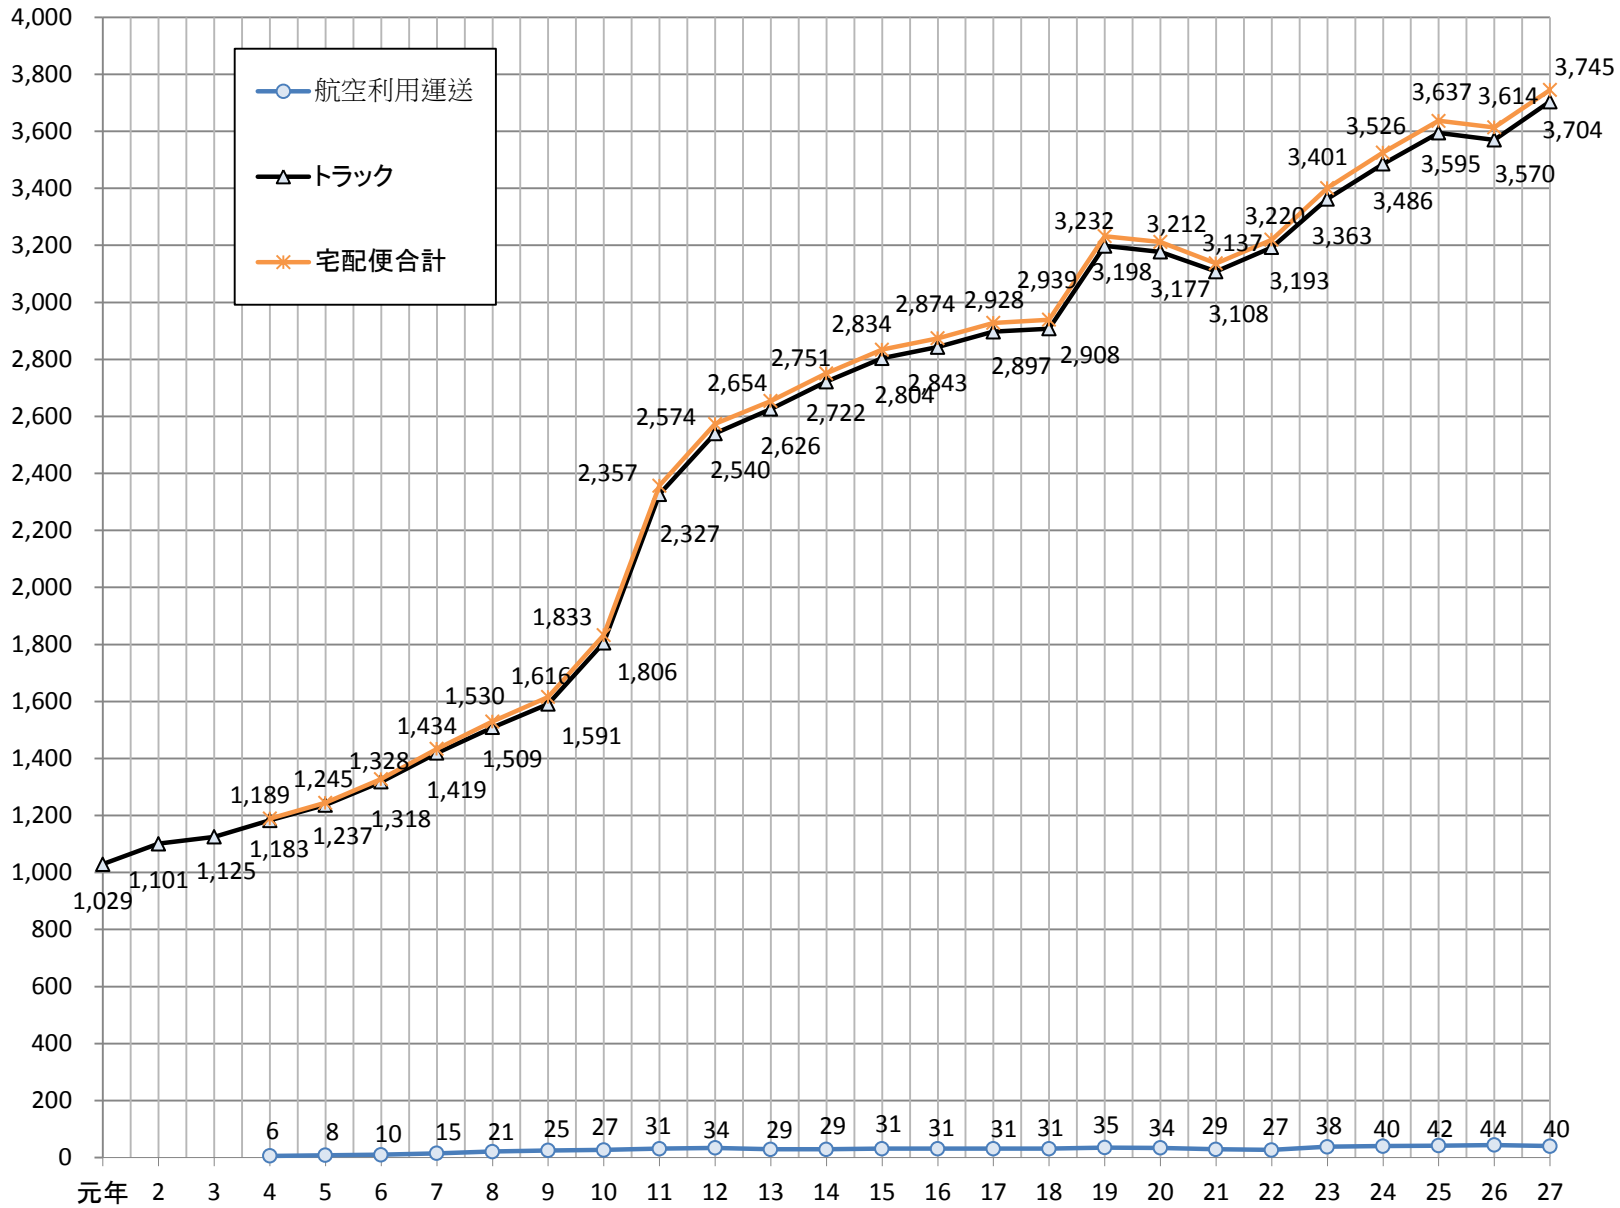

# 宅配便取扱個数の推移

百万個

年度

(出所) 国土交通省「平成27年度 宅配便等取扱個数の調査及び集計方法」から抜粋