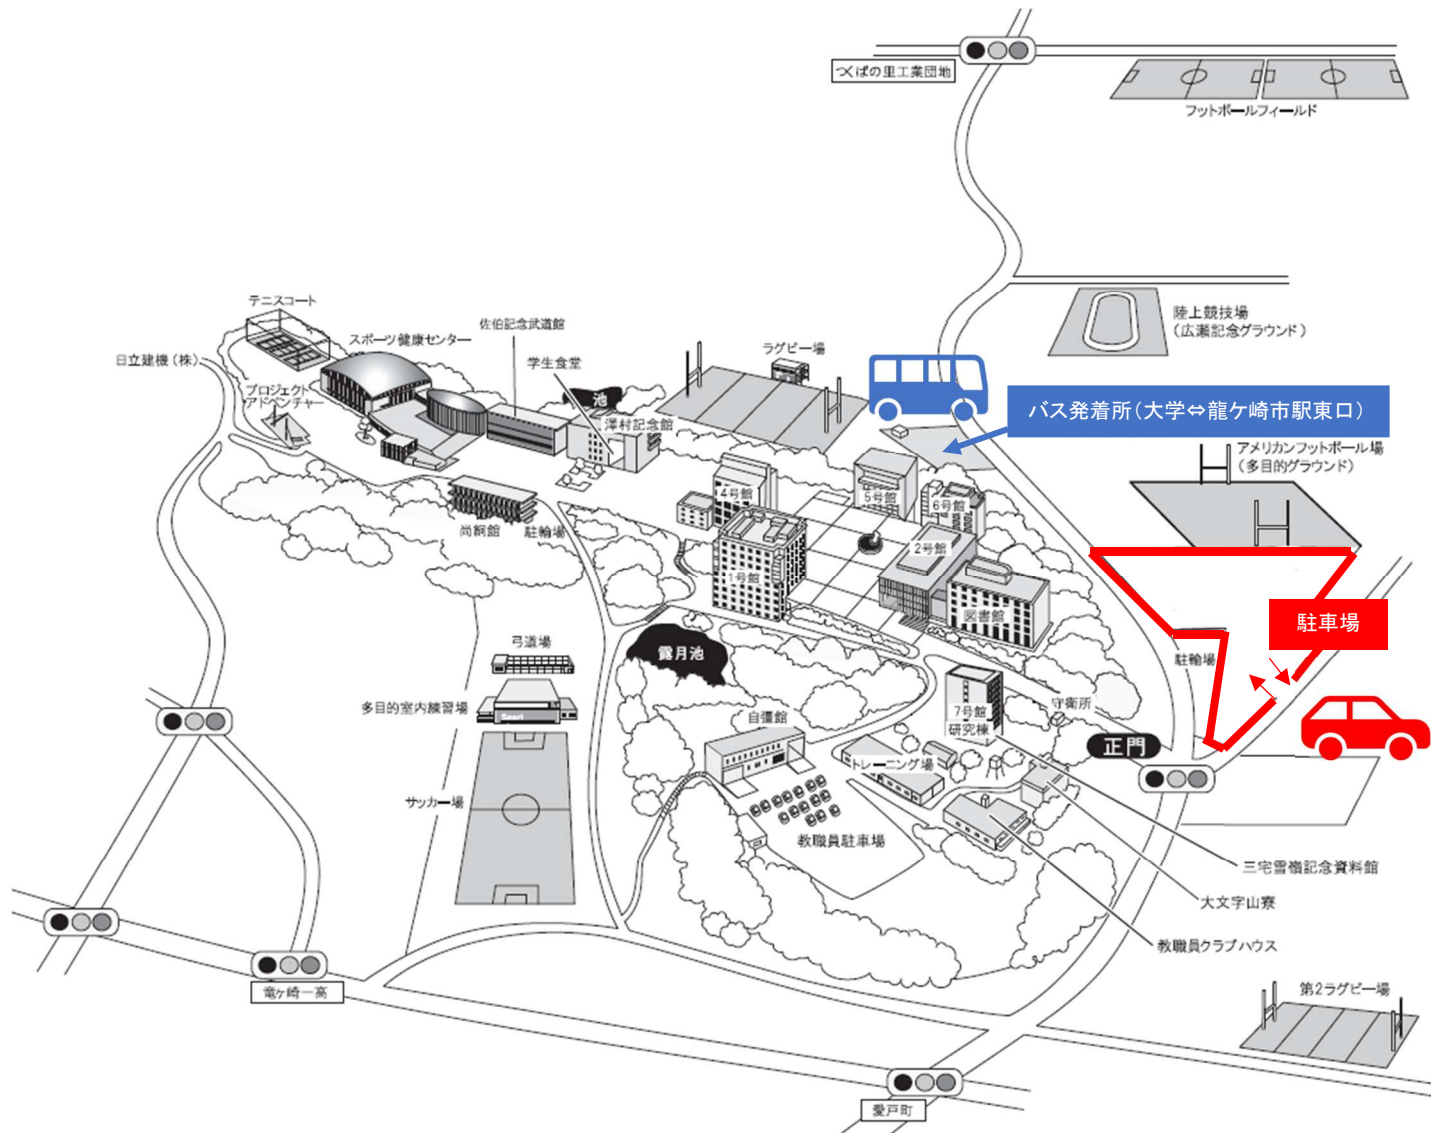

駐車場・バス発着所のご案内

●バス発着所ご利用の方

バス発着所から見える階段を上っていただくと5号館前に到着します。掲示板に従って指定の棟・教室に入室ください。

●車でお越しの方

- ・つばの里工業団地方面からお越しの方は正門前の信号を左折して駐車場に入庫してください。
- ・愛戸町方面からお越しの方は正門前の信号を右折して駐車場に入庫してください。
- ・学生用駐車場のゲートは開放しています。
- ・出庫の際は「左折出庫」にご協力ください。

注:

バス発着所や駐車場で起きた事故・トラブル・盗難等につきましては一切責任を負いかねます。